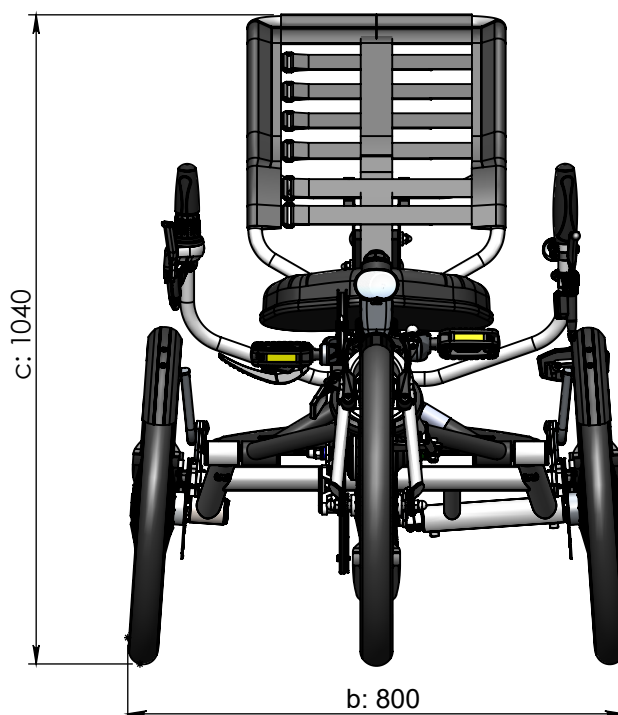

#### Standaard frame

draaicirkel = 3,8 m

a = maximale lengte 1950 mm - 2250 mm

b = maximale breedte 800 mm

c = hoogte 1040 mm

d = binnenbeenlengte 650 mm - 1050 mm

e = zithoogte 530 mm - 570 mm

f = trapshoogte 510 mm

g = intaphoogte 520 mm