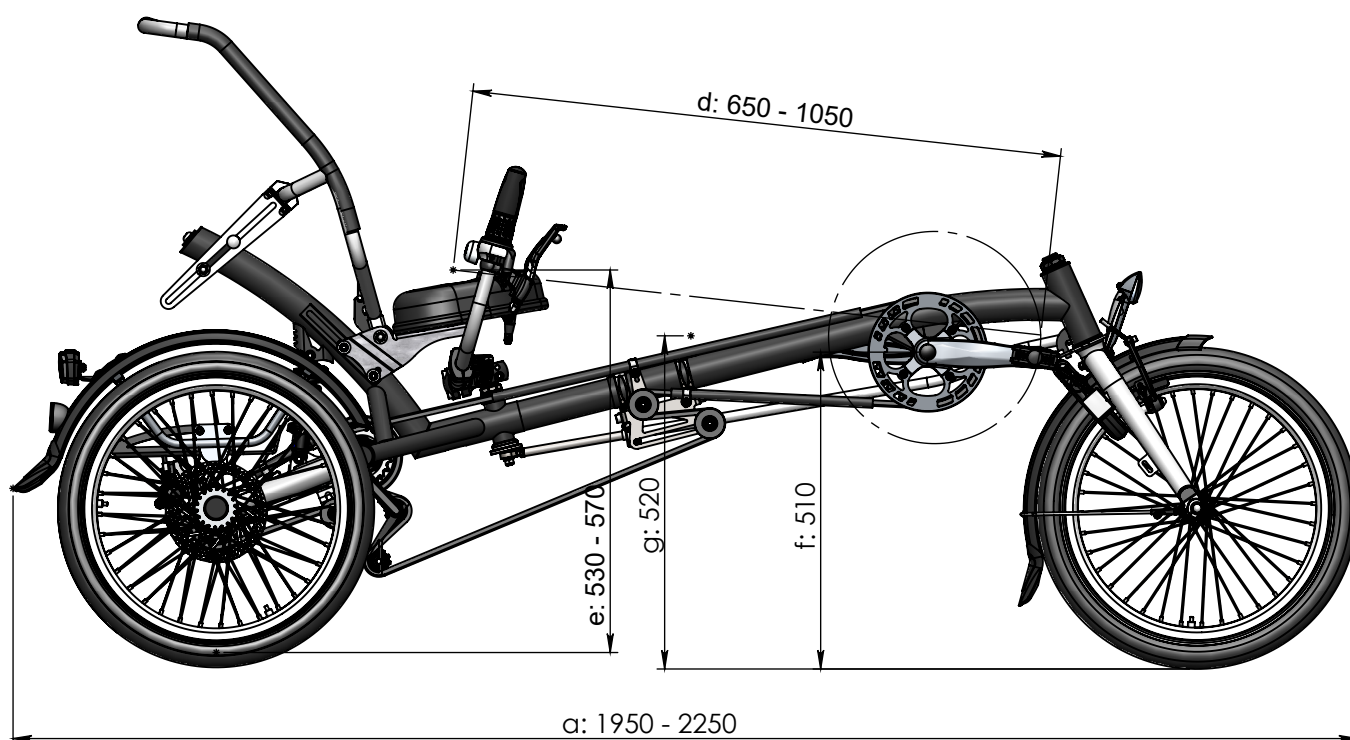

#### Standaard frame

draaicirkel = 3,8 m

a = maximale lengte 1950 mm - 2250 mm

b = maximale breedte 800 mm

c = hoogte 1040 mm

d = binnenbeenlengte 650 mm - 1050 mm

e = zithoogte 530 mm - 570 mm

f = trapshoogte 510 mm

g = intaphoogte 520 mm