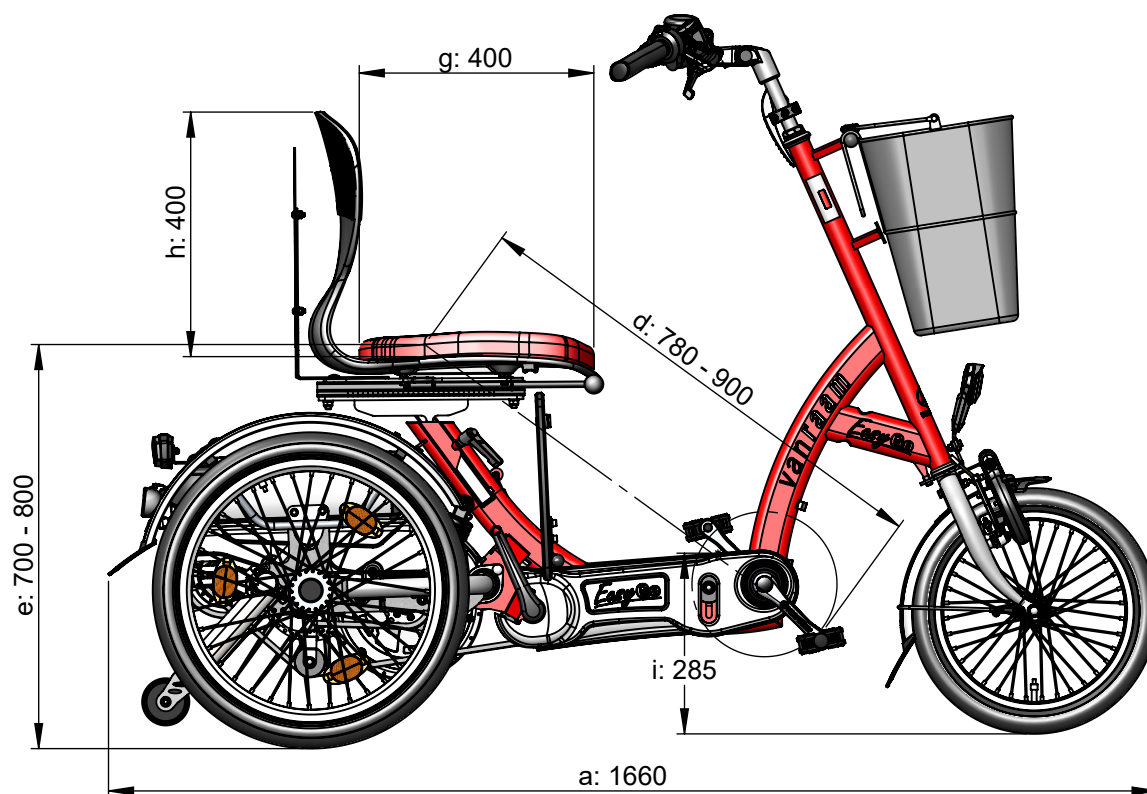

#### Standaard frame

a = maximale lengte 1660 mm (opberglengte = 1580 mm met stuur gedraaid)

b = maximale breedte 715 mm (incl. spatborden en verlichting)

c = hoogte 1145 mm

d = binnenbeenlengte 780 mm - 900 mm (comfortstoel 750 mm - 900 mm)

e = zithoogte 700 mm - 800 mm

f = zittingbreedte 460 mm

g = zittingdiepte 400 mm

h = rugsteunhoogte 400 mm

i = instaphoogte 285 mm