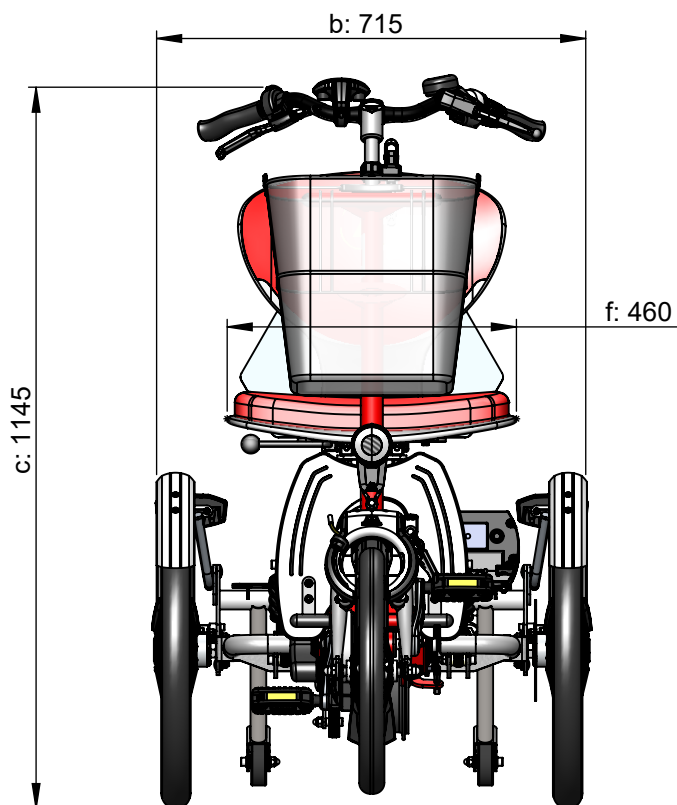

#### Standaard frame

a = maximale lengte 1660 mm (opberglengte = 1580 mm met stuur gedraaid)

b = maximale breedte 715 mm (incl. spatborden en verlichting)

c = hoogte 1145 mm

d = binnenbeenlengte 780 mm - 900 mm (comfortstoel 750 mm - 900 mm)

e = zithoogte 700 mm - 800 mm

f = zittingbreedte 460 mm

g = zittingdiepte 400 mm

h = rugsteunhoogte 400 mm

i = instaphoogte 285 mm