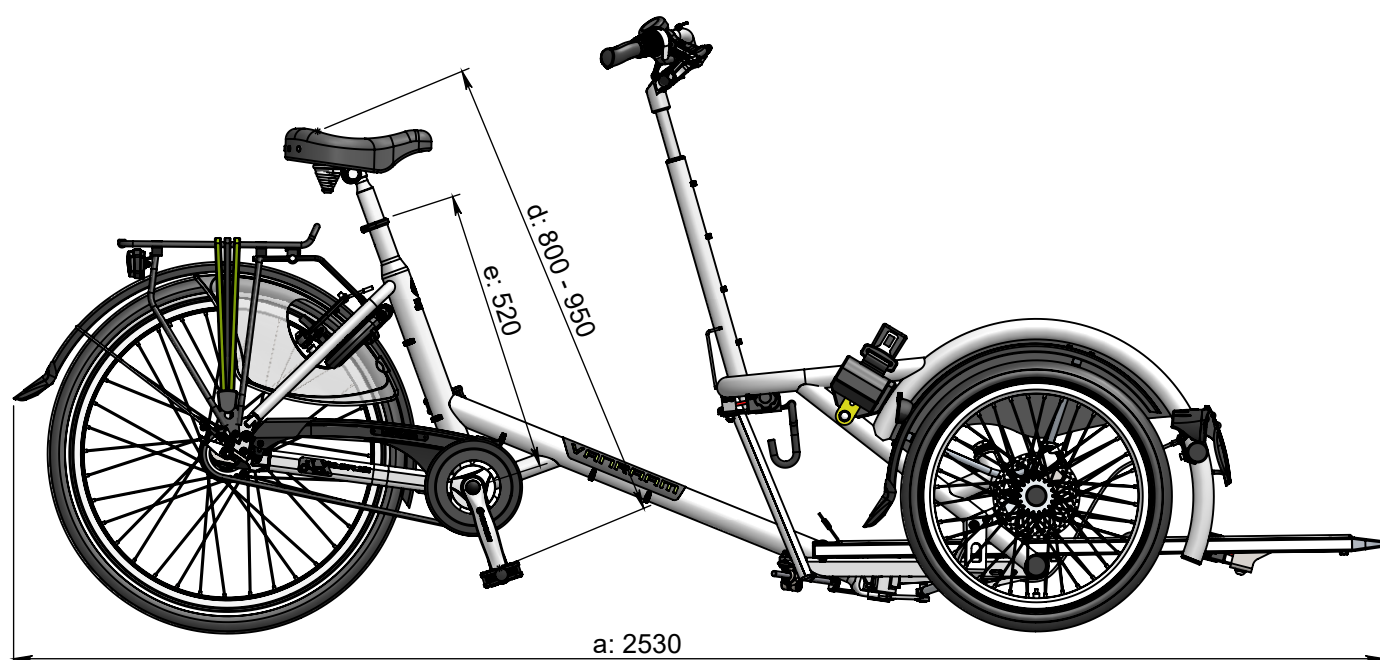

vanraam®
Let's all cycle

Standaard frame

a = lengte 2530 mm

b = breedte: 1100 mm

c = hoogte: 1140 mm

d = binnenbeenlente: 800 mm - 950 mm

e = framehoogte: 520 mm

f = spoorbreedte rolstoel: 200 mm - 720 mm