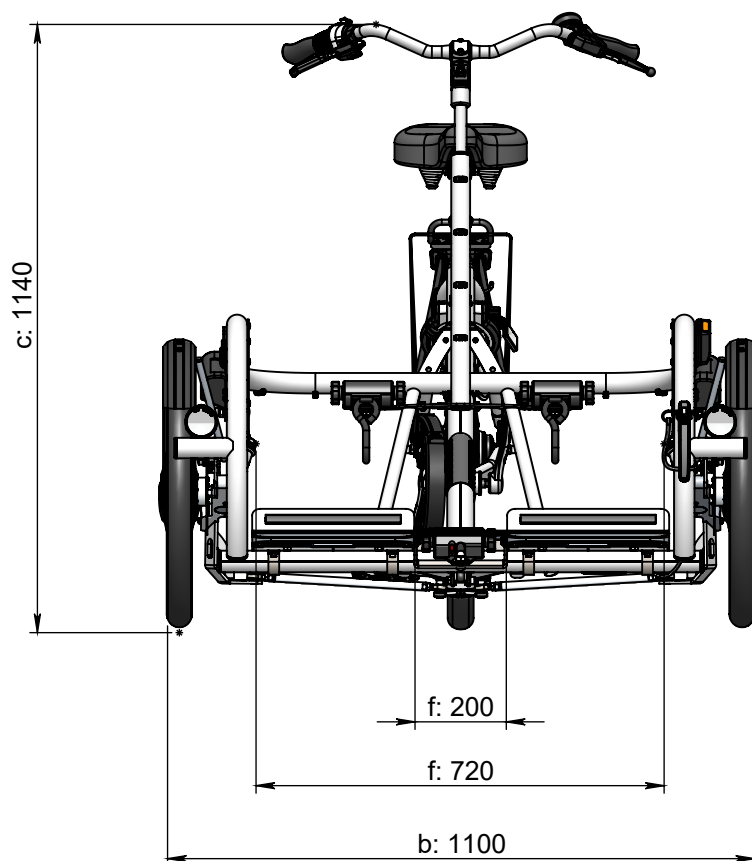

vanraam®
Let's all cycle

Standaard frame

a = lengte 2530 mm

b = breedte: 1100 mm

c = hoogte: 1140 mm

d = binnenbeenlente: 800 mm - 950 mm

e = framehoogte: 520 mm

f = spoorbreedte rolstoel: 200 mm - 720 mm