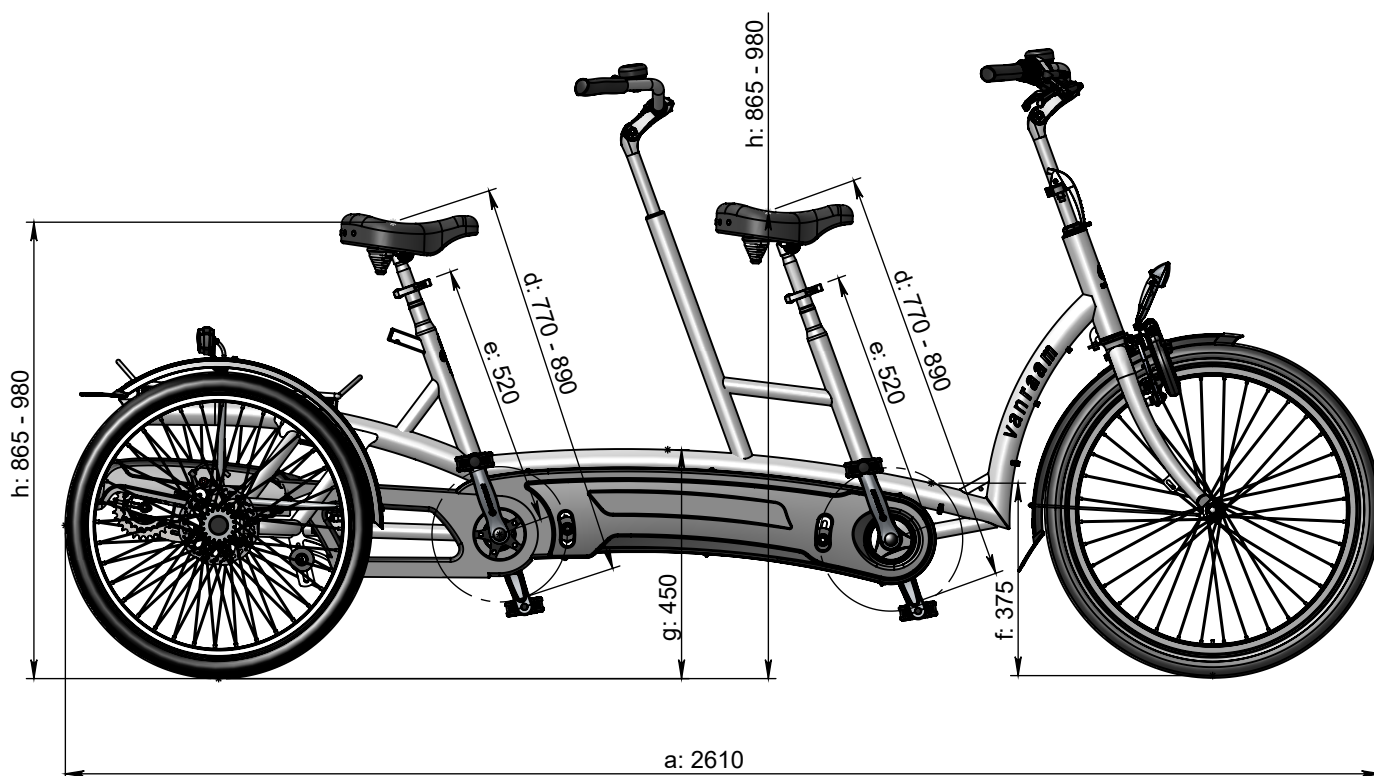

vanraam®
Let's all cycle

Standaard frame

a = maximale lengte 2610 mm
b = maximale breedte 750 mm
c = hoogte 1180 mm
d = binnenbeenlengte 770 mm - 890 mm
e = framehoogte 520 mm
f = instaphoogte voor 375 mm
g = instaphoogte achter 450 mm
h = zithoogte 865 mm - 980 mm

Verhoogd frame voorzijde

d = binnenbeenlengte 860 mm - 980 mm
e = framehoogte 610 mm
h = zithoogte voor 955 mm - 1070 mm

Verlaagd frame voorzijde

d = binnenbeenlengte 680 mm - 800 mm
e = framehoogte 430 mm
h = zithoogte voor 775 mm - 890 mm

Verhoogd frame achterzijde

d = binnenbeenlengte 860 mm - 980 mm
e = framehoogte 610 mm
h = zithoogte voor 955 mm - 1070 mm

Verlaagd frame achterzijde

d = binnenbeenlengte 680 mm - 800 mm
e = framehoogte 430 mm
h = zithoogte voor 775 mm - 890 mm