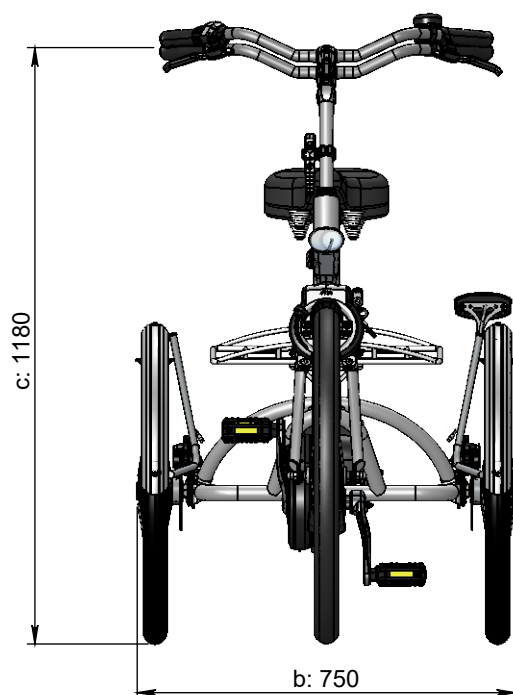

vanraam®
Let's all cycle

Standaard frame

a = maximale lengte 2610 mm
b = maximale breedte 750 mm
c = hoogte 1180 mm
d = binnenbeenlengte 770 mm - 890 mm
e = framehoogte 520 mm
f = instaphoogte voor 375 mm
g = instaphoogte achter 450 mm
h = zithoogte 865 mm - 980 mm

Verhoogd frame voorzijde

d = binnenbeenlengte 860 mm - 980 mm
e = framehoogte 610 mm
h = zithoogte voor 955 mm - 1070 mm

Verlaagd frame voorzijde

d = binnenbeenlengte 680 mm - 800 mm
e = framehoogte 430 mm
h = zithoogte voor 775 mm - 890 mm

Verhoogd frame achterzijde

d = binnenbeenlengte 860 mm - 980 mm
e = framehoogte 610 mm
h = zithoogte voor 955 mm - 1070 mm

Verlaagd frame achterzijde

d = binnenbeenlengte 680 mm - 800 mm
e = framehoogte 430 mm
h = zithoogte voor 775 mm - 890 mm