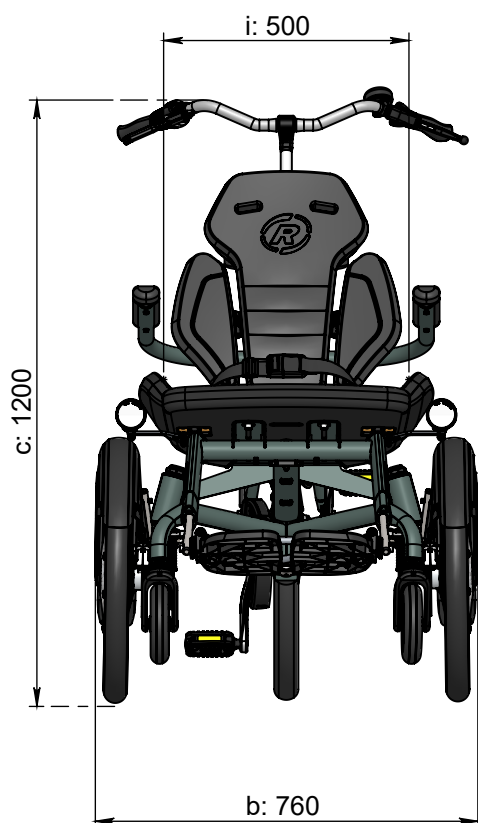

vanraam®
Let's all cycle

Standaard frame

a = maximale lengte 2140 mm
b = maximale breedte 760 mm
c = hoogte 1200 mm
d = binnenbeenlengte 800 mm - 950 mm
e = framehoogte 520 mm
f = instaphoogte achter 450 mm
g = zitdiepte 300 mm - 400 mm
h = rugsteunhoogte 600 mm
i = zitbreedte 500 mm

Optie zitbreedte instelbaar
i = 235 mm - 335 mm