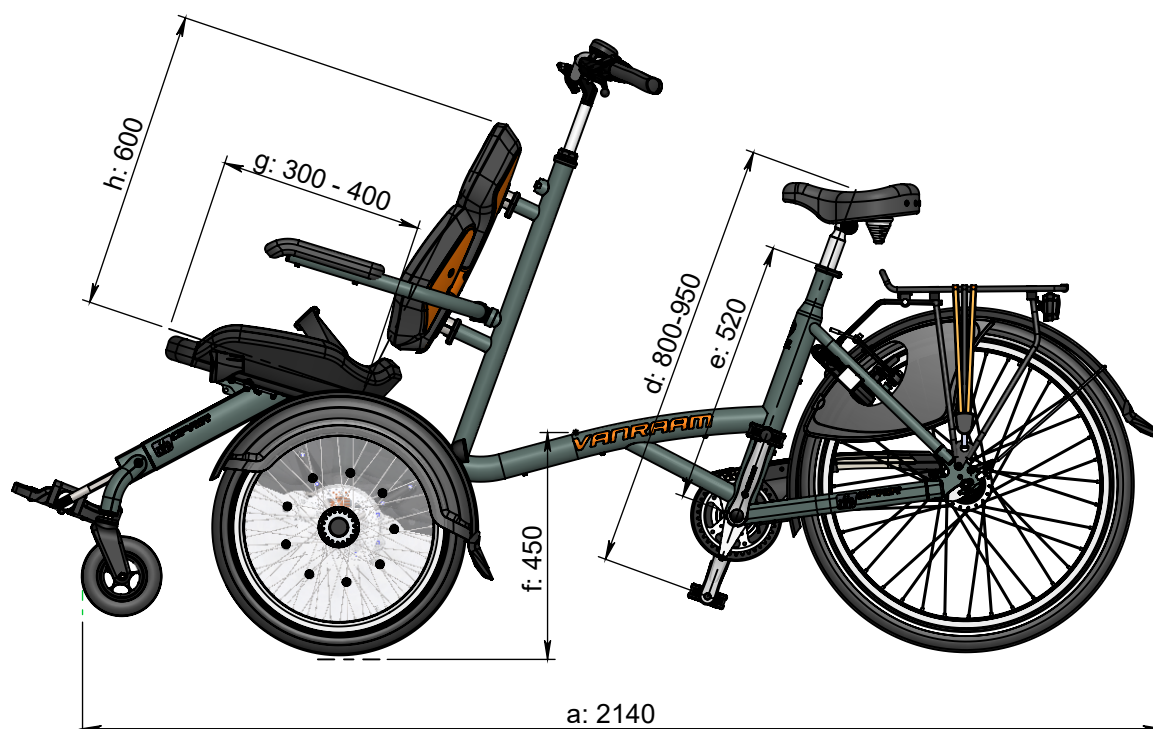

vanraam®
Let's all cycle

Standaard frame

a = maximale lengte 2140 mm
b = maximale breedte 760 mm
c = hoogte 1200 mm
d = binnenbeenlengte 800 mm - 950 mm
e = framehoogte 520 mm
f = instaphoogte achter 450 mm
g = zitdiepte 300 mm - 400 mm
h = rugsteunhoogte 600 mm
i = zitbreedte 500 mm

Optie zitbreedte instelbaar
i = 235 mm - 335 mm