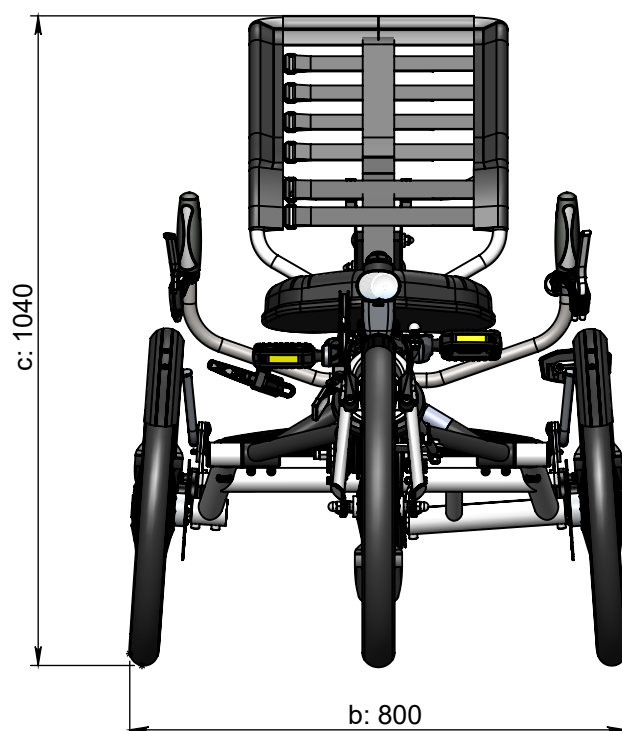

vanraam®
Let's all cycle

Standaard frame

a = maximale lengte 1950 mm - 2250 mm

b = maximale breedte 800 mm

c = hoogte 1040 mm

d = binnenbeenlengte 650 mm - 1050 mm

e = zithoogte 530 mm - 570 mm

f = trapshoogte 510 mm

g = intaphoogte 520 mm