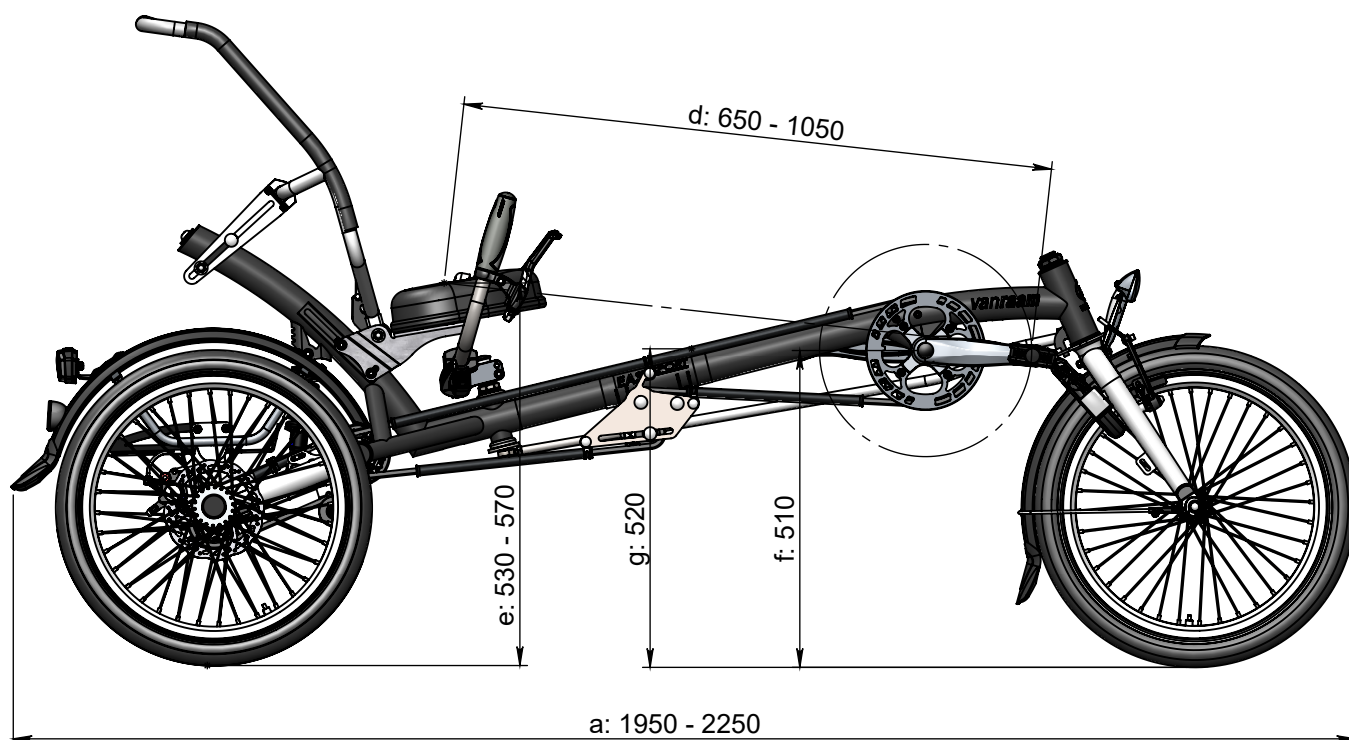

vanraam®
Let's all cycle

Standaard frame

a = maximale lengte 1950 mm - 2250 mm

b = maximale breedte 800 mm

c = hoogte 1040 mm

d = binnenbeenlengte 650 mm - 1050 mm

e = zithoogte 530 mm - 570 mm

f = trapshoogte 510 mm

g = intaphoogte 520 mm